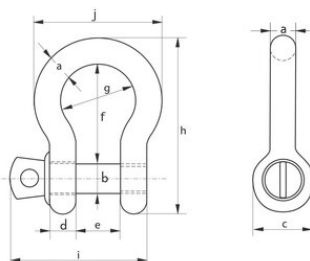

G-4161 Harpsluiting BB Green Pin

Productinformatie

Algemeen: Harpsluiting borstbout Green Pin G-4161

Norm: EN 13889 en voldoet aan de normen van de Amerikaanse federale specificaties RR-C-271 Type IVA Klasse 3A.

[... Read more](#)

Materiaal: : Beugel en bout hoogwaardig staal, sterkteklasse 6, gekoeld en gehard.

Markering: Volgens norm, CE

Temperatuursbereik: -20°C tot +200°C

Afwerking: Thermisch verzinkt.

Norm: EN 13889

Veiligheidsfactor: 6:1

Grade: 6

G-4161 Harpsluiting BB Green Pin

Maattekening

Technische gegevens

Artikelnr.	WLL ton	A mm	B mm	C mm	D mm	e mm	f mm	g mm	h mm	i mm	j mm	Gewicht (kg)
11.31GPGHBB05	0,33	5	6	12	5	9,5	22	16	36	29,5	26	0,02
11.31GPGHBB06	0,5	7	8	16,5	7	12	29	20	48,5	38	34	0,05
11.31GPGHBB08	0,75	9	10	20	9	13,5	32	22	56	46,5	40	0,1
11.31GPGHBB10	1	10	11	22,5	10	17	36,5	26	63,5	54	46	0,14
11.31GPGHBB11	1,5	11	13	26,5	11	19	43	29	74	59,5	51	0,19
11.31GPGHBB13	2	13,5	16	34	13	22	51	32	89	73	58	0,36
11.31GPGHBB16	3,25	16	19	40	16	27	64	43	110	89	75	0,63
11.31GPGHBB19	4,75	19	22	46	19	31	76	51	129	103	89	1,01
11.31GPGHBB22	6,5	22	25	52	22	36	83	58	144	119	102	1,5
11.31GPGHBB25	8,5	25	28	59	25	43	95	68	164	137	118	2,21
11.31GPGHBB28	9,5	28	32	66	28	47	108	75	185	153	131	3,16
11.31GPGHBB32	12	32	35	72	32	51	115	83	201	170	147	4,31
11.31GPGHBB35	13,5	35	38	80	35	57	133	92	227	186	162	5,55
11.31GPGHBB38	17	38	42	88	38	60	146	99	249	203	175	7,43
11.31GPGHBB45	25	45	50	103	45	74	178	126	300	243	216	12,84
11.31GPGHBB50	35	50	57	111	50	83	197	138	331	272	238	18,15
11.31GPGHBB57	42,5	57	65	130	57	95	222	160	377	310	274	26,29
11.31GPGHBB65	55	65	70	145	65	105	260	180	433	344	310	37,6