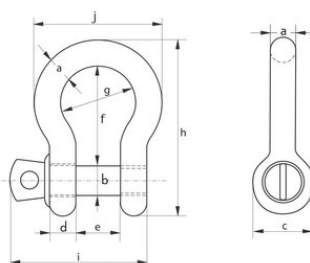

G-4161 Harpsluiting BB Green Pin

Productinformatie

Algemeen: Harpsluiting borstbout Green Pin G-4161

Norm: EN 13889 en voldoet aan de normen van de Amerikaanse federale specificaties RR-C-271 Type IVA Klasse 3A.

[... Read more](#)

Materiaal: : Beugel en bout hoogwaardig staal, sterkteklasse 6, gekoeld en gehard.

Markering: Volgens norm, CE

Temperatuursbereik: -20°C tot +200°C

Afwerking: Thermisch verzinkt.

Norm: EN 13889

Veiligheidsfactor: 6:1

Grade: 6

G-4161 Harpsluiting BB Green Pin

Maattekening

Technische gegevens

Artikelnr.	WLL ton	A mm	B mm	C mm	D mm	e mm	f mm	g mm	h mm	i mm	j mm	Gewicht (kg)
11.31GPGHBB05	0,33	5	6	12	5	9,5	22	16	36	29,5	26	0,02
11.31GPGHBB06	0,5	7	8	16,5	7	12	29	20	48,5	38	34	0,05
11.31GPGHBB08	0,75	9	10	20	9	13,5	32	22	56	46,5	40	0,1
11.31GPGHBB10	1	10	11	22,5	10	17	36,5	26	63,5	54	46	0,14
11.31GPGHBB11	1,5	11	13	26,5	11	19	43	29	74	59,5	51	0,19
11.31GPGHBB13	2	13,5	16	34	13	22	51	32	89	73	58	0,36
11.31GPGHBB16	3,25	16	19	40	16	27	64	43	110	89	75	0,63
11.31GPGHBB19	4,75	19	22	46	19	31	76	51	129	103	89	1,01
11.31GPGHBB22	6,5	22	25	52	22	36	83	58	144	119	102	1,5
11.31GPGHBB25	8,5	25	28	59	25	43	95	68	164	137	118	2,21
11.31GPGHBB28	9,5	28	32	66	28	47	108	75	185	153	131	3,16
11.31GPGHBB32	12	32	35	72	32	51	115	83	201	170	147	4,31
11.31GPGHBB35	13,5	35	38	80	35	57	133	92	227	186	162	5,55
11.31GPGHBB38	17	38	42	88	38	60	146	99	249	203	175	7,43
11.31GPGHBB45	25	45	50	103	45	74	178	126	300	243	216	12,84
11.31GPGHBB50	35	50	57	111	50	83	197	138	331	272	238	18,15
11.31GPGHBB57	42,5	57	65	130	57	95	222	160	377	310	274	26,29
11.31GPGHBB65	55	65	70	145	65	105	260	180	433	344	310	37,6