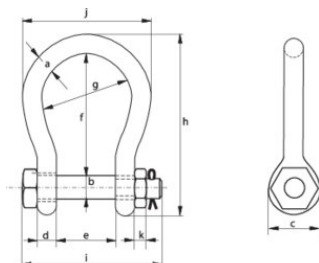

### Productinformatie

**Algemeen:** Harpsluiting moerbout "Wide Mouth" Green Pin G-4263

**Certificering:** Dit product kan zonder extra kosten worden geleverd met een fabriekscertificaat, 3.1 materiaal certificaat, leverancierscertificaat en/of een conformiteitssverklaring.

[... Read more](#)

---

**Materiaal:** Beugel en bout gelegeerd staal, sterkteklasse 8, gekoeld en gehard.

**Markering:** CE

**Temperatuursbereik:** -20°C tot +200°C

**Afwerking:** Thermisch verzinkt.

**Veiligheidsfactor:** 6:1

### Maattekening

### Technische gegevens

Artikelnr.	WLL ton	A mm	B mm	C mm	D mm	e mm	f mm	g mm	h mm	i mm	j mm	k mm	Gewicht (kg)
11.31ASGHMB22	4,75	22	25	52	22	63	112	88	173	157	132	23	2,08
11.31ASGHMB25	6,5	25	28	59	25	75	135	105	204	183	155	25	3,14
11.31ASGHMB28	8,5	28	32	66	28	82	148	115	225	205	171	27	4,36
11.31ASGHMB32	9,5	32	35	72	32	90	162	126	248	224	190	30	5,95
11.31ASGHMB35	12	35	38	79	35	100	180	140	274	245	210	33	7,87
11.31ASGHMB38	16	38	42	88	38	106	216	159	319	248	235	19	12,5
11.31ASGHMB45	25	45	50	103	45	127	248	175	370	296	265	23	16,7
11.31ASGHMB50	30	50	57	118	50	146	273	207	411	332	307	26	25
11.31ASGHMB65	55	65	70	145	65	165	314	213	487	391	343	32	45
11.31ASGHMB83	75	83	83	164	83	184	330	254	537	460	420	39	70