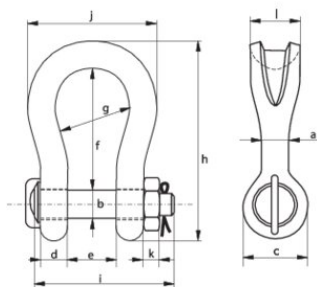

Veiligheidsfactor: 5:1

Grade: 8

P-6033 Harpsluiting MB "Sling Shackle" Green Pin

Maattekening

Technische gegevens

| Artikelnr. | WLL ton | a mm | b mm | c mm | d mm | e mm | f mm | g mm | h mm | i mm | j mm | k mm | l mm | Gewicht (kg) |
|----------------|---------|------|------|------|------|------|------|------|-------|-------|-------|------|------|--------------|
| 11.34SLGPF0007 | 7 | 22 | 22 | 46 | 19 | 32 | 96 | 64 | 153 | 115 | 110 | 19 | 41 | 1,97 |
| 11.34SLGPF0012 | 12,5 | 28 | 28 | 61 | 25 | 44 | 120 | 82 | 197 | 151 | 146 | 24 | 54 | 4,27 |
| 11.34SLGPF0018 | 18 | 35 | 35 | 69 | 30 | 54 | 148 | 102 | 239 | 171 | 180 | 29 | 64 | 6,85 |
| 11.34SLGPF0030 | 30 | 40 | 42 | 90 | 35 | 69 | 165 | 126 | 279 | 207 | 200 | 34 | 79 | 12,5 |
| 11.34SLGPF0040 | 40 | 55 | 51 | 109 | 45 | 84 | 199 | 140 | 331 | 252 | 235 | 38 | 97 | 20,3 |
| 11.34SLGPF0055 | 55 | 60 | 57 | 115 | 55 | 90 | 240 | 160 | 389 | 294 | 270 | 45 | 100 | 30,4 |
| 11.34SLGPF0075 | 75 | 68 | 70 | 126 | 54 | 110 | 290 | 185 | 473 | 317 | 331 | 40 | 120 | 49 |
| 11.34SLGPF0125 | 125 | 85 | 80 | 156 | 85 | 137 | 366 | 220 | 583 | 413 | 390 | 40 | 150 | 95 |
| 11.34SLGPF0150 | 150 | 94 | 95 | 181 | 89 | 147 | 391 | 253 | 648 | 445 | 449 | 50 | 170 | 125 |
| 11.34SLGPF0200 | 200 | 110 | 105 | 201 | 100 | 158 | 481 | 280 | 759 | 480 | 500 | 50 | 205 | 190 |
| 11.34SLGPF0250 | 250 | 126 | 120 | 229 | 110 | 179 | 542 | 300 | 860 | 535 | 552 | 60 | 240 | 264 |
| 11.34SLGPF0300 | 300 | 136 | 134 | 246 | 134 | 195 | 601 | 350 | 946 | 590 | 620 | 70 | 265 | 360 |
| 11.34SLGPF0400 | 400 | 160 | 160 | 295 | 145 | 231 | 576 | 370 | 995 | 687 | 710 | 80 | 320 | 583 |
| 11.34SLGPF0500 | 500 | 170 | 180 | 330 | 160 | 263 | 681 | 450 | 1.161 | 762 | 850 | 90 | 340 | 862 |
| 11.34SLGPF0600 | 600 | 190 | 200 | 360 | 170 | 289 | 741 | 490 | 1.264 | 827 | 930 | 100 | 370 | 1.134 |
| 11.34SLGPF0700 | 700 | 200 | 215 | 392 | 190 | 315 | 751 | 540 | 1.284 | 879 | 901 | 100 | 400 | 1.360 |
| 11.34SLGPF0800 | 800 | 218 | 230 | 420 | 200 | 342 | 851 | 554 | 1.426 | 942 | 947 | 110 | 420 | 1.680 |
| 11.34SLGPF0900 | 900 | 242 | 255 | 466 | 220 | 368 | 851 | 580 | 1.488 | 1.023 | 1.023 | 120 | 440 | 1.650 |
| 11.34SLGPF1000 | 1.000 | 260 | 270 | 490 | 240 | 399 | 851 | 614 | 1.532 | 1.103 | 1.107 | 120 | 460 | 2.970 |
| 11.34SLGPF1250 | 1.250 | 285 | 300 | 510 | 260 | 452 | 931 | 650 | 1.666 | 1.227 | 1.182 | 150 | 530 | 3.700 |
| 11.34SLGPF1550 | 1.550 | 285 | 320 | 550 | 280 | 483 | 950 | 680 | 1.710 | 1.300 | 1.253 | 150 | 560 | 4.000 |