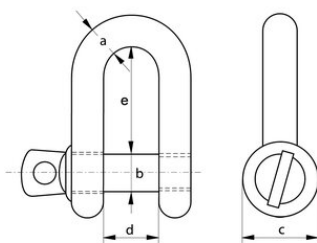

R-7821 RVS D-sluiting BB

Productinformatie

Algemeen

RVS (inox) d-sluiting met borstbout R-7821.

Van 0 t/m 0,6T verpakt per 25 stuks

Van 1T t/m 2T verpakt per 10 stuks

Norm: Algemeen volgens DIN 82102.

... [Read more](#)

Materiaal: AISI 316

Markering: CE

Afwerking: gepolijst.

Opmerking: gemarkeerd met WLL, CE en leveranciersteken (behalve de 4mm, deze is te klein).

R-7821 RVS D-sluiting BB

Maattekening

Technische gegevens

Artikelnr.	WLL	a mm	b mm	c mm	d mm	e mm	Gewicht
11.558194000	0,12	5	5	10	10	20	0,016
11.558192006	0,15	6	6	12	12	24	0,026
11.558192007	0,3	8	8	16	16	32	0,056
11.558192008	0,4	10	10	20	20	40	0,13
11.558194001	0,6	12	12	24	24	48	0,2
11.558193000	1	16	16	32	32	64	0,48
11.558193001	1,5	20	20	40	40	80	0,78
11.558193002	2	22	22	44	44	88	1,27
-	3	25	25	50	50	100	1,84
-	3,6	28	28	54	56	106	2,5