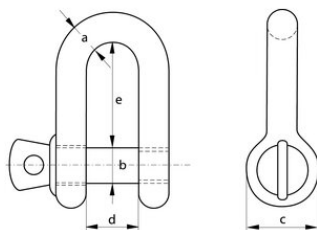

G-3151 D-sluiting BB Yellow Pin

Productinformatie

Algemeen: D-sluiting borstbout Yellow Pin G-3151.

Norm: Volgens Amerikaanse federale specificaties RR-C-271.

... [Read more](#)

Materiaal: Beugel en bout hoogwaardig staal, sterkteklasse 6.

Markering: CE

Afwerking: Thermisch verzinkt.

Veiligheidsfactor: 5:1

Grade: 6

G-3151 D-sluiting BB Yellow Pin

Maattekening

Technische gegevens

Artikelnr.	Diameter mm	WLL ton	Maat	a mm	b mm	c mm	d mm	e mm	Gewicht (kg)
-	12	0,33	19	5	6	12	9,5	19	0,03
-	16	0,5	22	6	8	16	12	22	0,04
11.303312024	19	0,75	26	8	10	19	13,5	26	0,08
11.30LRYDBB10	23	1	32	10	11	23	17	32	0,13
11.303312026	27	1,5	37	11	13	27	19	37	0,2
11.303312027	30	2	41	13	16	30	20	41	0,28
-	38	3,25	51	16	19	38	27	51	0,57
-	46	4,75	60	19	22	46	32	60	1,19
-	53	6,5	71	22	25	53	36	71	1,43
11.303312031	61	8,5	81	25	28	61	43	81	2,16
-	68	9,5	90	28	32	68	46	90	3,06
-	76	12	100	32	35	76	51	100	4,11
-	84	13,5	111	35	38	84	57	111	5,28
-	92	17	122	38	42	92	60	122	6,69
-	106	25	146	45	50	106	73	146	12,14