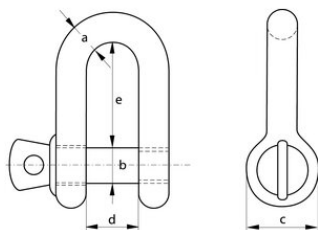

G-3151 D-sluiting BB Yellow Pin

Productinformatie

Algemeen: D-sluiting borstbout Yellow Pin G-3151.

Norm: Volgens Amerikaanse federale specificaties RR-C-271.

... [Read more](#)

Materiaal: Beugel en bout hoogwaardig staal, sterkteklasse 6.

Markering: CE

Afwerking: Thermisch verzinkt.

Veiligheidsfactor: 5:1

Grade: 6

G-3151 D-sluiting BB Yellow Pin

Maattekening

Technische gegevens

Artikelnr.	Diameter mm	WLL ton	Maat	a mm	b mm mm	c mm	d mm	e mm	Gewicht (kg)
-	12	0,33	19	5	6	12	9,5	19	0,03
-	16	0,5	22	6	8	16	12	22	0,04
11.303312024	19	0,75	26	8	10	19	13,5	26	0,08
11.30LRYDBB10	23	1	32	10	11	23	17	32	0,13
11.303312026	27	1,5	37	11	13	27	19	37	0,2
11.303312027	30	2	41	13	16	30	20	41	0,28
-	38	3,25	51	16	19	38	27	51	0,57
-	46	4,75	60	19	22	46	32	60	1,19
-	53	6,5	71	22	25	53	36	71	1,43
11.303312031	61	8,5	81	25	28	61	43	81	2,16
-	68	9,5	90	28	32	68	46	90	3,06
-	76	12	100	32	35	76	51	100	4,11
-	84	13,5	111	35	38	84	57	111	5,28
-	92	17	122	38	42	92	60	122	6,69
-	106	25	146	45	50	106	73	146	12,14