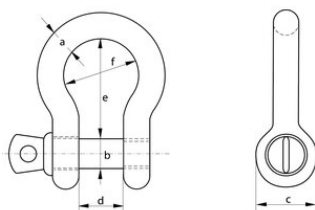

G-3161 Harpsluiting BB Yellow Pin

Productinformatie

Algemeen: Harpsluiting borstbout Yellow Pin G-3161.

Norm: Volgens Amerikaanse federale specificaties RR-C-271.

... [Read more](#)

Materiaal: Beugel en bout hoogwaardig staal, sterkteklasse 6.

Markering: CE

Afwerking: Thermisch verzinkt.

Veiligheidsfactor: 6:1

Grade: 6

G-3161 Harpsluiting BB Yellow Pin

Maattekening

Technische gegevens

Artikelnr.	Diameter mm	WLL ton	a mm	b mm	c mm	d mm	e mm	f mm	Gewicht (kg)
11.31LRYHBB05	14	0,33	5	6	14	9,5	22	15	0,03
11.31LRYHBB06	16	0,5	6	8	16	12	29	20	0,05
11.31LRYHBB08	19	0,75	8	10	19	13,5	31	21	0,08
11.31LRYHBB10	23	1	10	11	23	17	37	26	0,14
11.31LRYHBB11	27	1,5	11	13	27	19	43	29	0,2
11.31LRYHBB13	30	2	13	16	30	20	48	33	0,33
11.31LRYHBB16	38	3,25	16	19	38	27	60	43	0,62
11.31LRYHBB19	46	4,75	19	22	46	32	71	50	1,07
11.31LRYHBB22	53	6,5	22	25	53	36	84	58	1,62
11.31LRYHBB25	61	8,5	25	28	61	43	95	68	2,28
11.31LRYHBB28	68	9,5	28	32	68	46	108	74	3,36
11.31LRYHBB32	76	12	32	35	76	51	119	82	4,31
11.31LRYHBB35	84	13,5	35	38	84	57	133	92	6,14
11.31LRYHBB38	92	17	38	42	92	60	146	98	7,81
11.31LRYHBB45	106	25	45	50	106	73	177	127	12,61