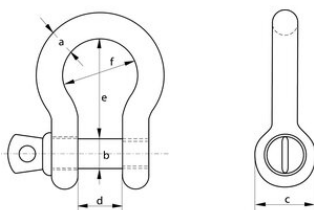

### Productinformatie

**Algemeen:** Harpsluiting borstbout Yellow Pin G-3161.

**Norm:** Volgens Amerikaanse federale specificaties RR-C-271.

... [Read more](#)

---

**Materiaal:** Beugel en bout hoogwaardig staal, sterkteklasse 6.

### Maattekening

### Technische gegevens

Artikelnr.	Diameter mm	WLL ton	a mm	b mm	c mm	d mm	e mm	f mm	Gewicht (kg)
11.31LRYHBB05	14	0,33	5	6	14	9,5	22	15	0,03
11.31LRYHBB06	16	0,5	6	8	16	12	29	20	0,05
11.31LRYHBB08	19	0,75	8	10	19	13,5	31	21	0,08
11.31LRYHBB10	23	1	10	11	23	17	37	26	0,14
11.31LRYHBB11	27	1,5	11	13	27	19	43	29	0,2
11.31LRYHBB13	30	2	13	16	30	20	48	33	0,33
11.31LRYHBB16	38	3,25	16	19	38	27	60	43	0,62
11.31LRYHBB19	46	4,75	19	22	46	32	71	50	1,07
11.31LRYHBB22	53	6,5	22	25	53	36	84	58	1,62
11.31LRYHBB25	61	8,5	25	28	61	43	95	68	2,28
11.31LRYHBB28	68	9,5	28	32	68	46	108	74	3,36
11.31LRYHBB32	76	12	32	35	76	51	119	82	4,31
11.31LRYHBB35	84	13,5	35	38	84	57	133	92	6,14
11.31LRYHBB38	92	17	38	42	92	60	146	98	7,81
11.31LRYHBB45	106	25	45	50	106	73	177	127	12,61