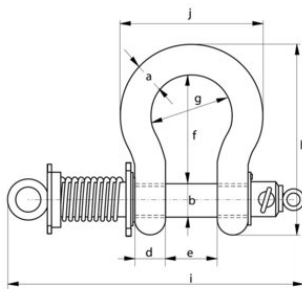

G-5367 Harpsluiting ROV Polar "Spring Release" Green Pin

Productinformatie

Algemeen: Harpsluiting ROV Polar "Spring Release" Green Pin G-5367.

Certificering: Dit product kan zonder extra kosten worden geleverd met een fabriekscertificaat, 3.1 materiaal certificaat, leverancierscertificaat en/of een conformiteitsverklaring.

Deze sluiting is in elkaar gezet met staalkabel en apenknoop.

Voor sluitingen van 35T t/m 150T is een speciale spanner nodig om de sluiting in elkaar te zetten.

[... Read more](#)

Materiaal: Beugel en bout gelegeerd staal, sterkteklasse 8, gekoeld en gehard.

Markering: CE

Temperatuursbereik: -40°C tot +200°C

Afwerking: Beugel wit geverfd, bout groen geverfd.

Opmerking: Alleen voor in-line gebruik.

Veiligheidsfactor: 5:1

Grade: 8

G-5367 Harpsluiting ROV Polar "Spring Release" Green Pin

Maattekening

Technische gegevens

WLL ton	a mm	b mm	c mm	d mm	e mm	f mm	g mm	h mm	i mm	j mm	Gewicht (kg)
12	32	35	72	32	51	115	83	201	291	147	5,24
13,5	35	38	80	35	57	133	92	227	301	162	7
17	38	42	88	38	60	146	99	249	360	175	9,25
25	45	50	103	45	74	178	126	300	370	216	15,5
35	50	57	116	50	83	197	138	334	400	238	20,4
42,5	57	65	130	57	95	222	160	377	460	274	39
55	65	70	145	65	105	260	180	433	490	310	42
85	75	83	162	75	127	329	190	527	587	340	67
120	95	95	208	91	147	399	238	646	687	428	123
150	105	108	238	102	169	410	275	688	727	485	168