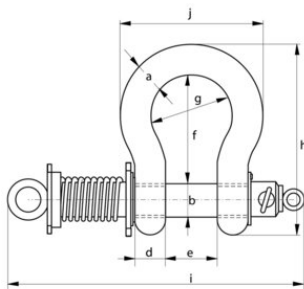

Deze sluiting is in elkaar gezet met staalkabel en apenknoop.

Voor sluitingen van 35T t/m 150T is een speciale spanner nodig om de sluiting in elkaar te zetten.

[... Read more](#)

**Materiaal:** Beugel en bout gelegeerd staal, sterkteklasse 8, gekoeld en gehard.

**Markering:** CE

**Temperatuursbereik:** -40°C tot +200°C

**Afwerking:** Beugel wit geverfd, bout groen geverfd.

**Opmerking:** Alleen voor in-line gebruik.

**Veiligheidsfactor:** 5:1

**Grade:** 8

### Maattekening