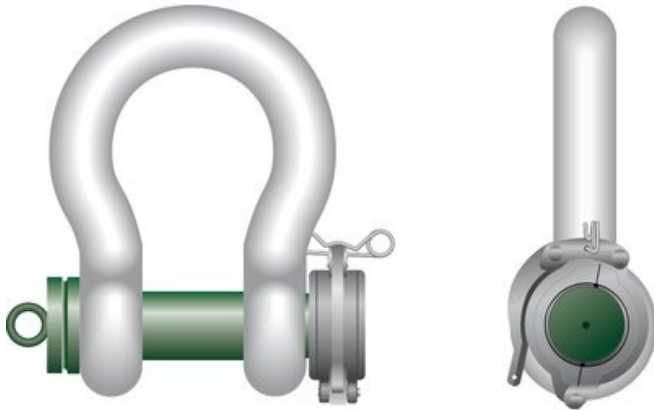

P-5365 Harpsluiting ROV Polar Green Pin

Productinformatie

Algemeen: Harpsluiting ROV Polar Green Pin P-5365.

Materiaal: Beugel en bout gelegeerd staal, sterkteklasse 8, gekoeld en gehard.

Markering: CE

Temperatuursbereik: -40°C tot +200°C

Afwerking: Beugel wit geverfd, bout groen geverfd.

Grade: 8

WLL ton	a mm	b mm	c mm	d mm	e mm	f mm	g mm	h mm	i mm	j mm	k mm	Gewicht (kg)
6,5	22	25	52	22	36	83	58	164	140	102	45	2,27
9,5	28	32	66	28	47	108	75	200	172	131	48	4,25
12	32	35	72	32	51	115	83	213	184	147	48	5,36
17	38	42	88	38	60	146	99	266	209	175	48	9,27
25	45	50	103	45	74	178	126	309	243	216	48	14,62
35	50	57	116	50	83	197	138	350	269	238	48	20,75
42,5	57	65	130	57	95	222	160	377	301	274	48	28,33
55	65	70	145	65	105	260	180	440	329	310	48	41
85	75	83	162	75	127	329	190	527	375	340	48	61
120	95	95	208	91	147	400	238	647	440	428	60	110
150	105	108	238	102	169	410	275	688	490	485	60	160
200	120	130	279	113	179	513	290	838	520	530	60	235
250	130	140	299	118	205	554	305	904	560	565	60	285