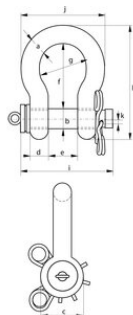

P-5363 Harpsluiting ROV Polar Green Pin

Productinformatie

Algemeen: Harpsluiting ROV Polar Green Pin P-5363

Certificering: Dit product kan zonder extra kosten worden geleverd met een fabriekscertificaat, 3.1 materiaal certificaat, leverancierscertificaat en/of een conformiteitsverklaring.

Het is aan de gebruiker om de sluitingen aan staalkabels etc. te bevestigen en om loops of apenknopen aan te brengen. Van Beest levert de beugel, de bout en twee drukknoppen.

[... Read more](#)

Materiaal: Beugel en bout gelegeerd staal, sterkteklasse 8, gekoeld en gehard.

Markering: CE

Temperatuursbereik: -40°C tot +200°C

Opmerking: Alleen voor in-line gebruik.

Veiligheidsfactor: 5:1

Grade: 8

P-5363 Harpsluiting ROV Polar Green Pin

Maattekening

Technische gegevens

WLL ton	a mm	b mm	c mm	d mm	e mm	f mm	g mm	h mm	i mm	j mm	k mm	Gewicht (kg)
6,5	22	25	52	22	36	83	58	144	130	102	5,5	1,7
9,5	28	32	66	28	47	108	75	185	166	131	6,5	3,4
12	32	35	72	32	51	115	83	201	184	147	6,5	4,7
17	38	42	88	38	60	146	99	249	202	175	6,5	7,99
25	45	50	103	45	74	178	126	300	243	216	8,5	13,6
35	50	57	111	50	83	197	138	334	269	238	8,5	19,1
42,5	57	65	130	57	95	222	160	377	301	274	8,5	28,3
55	65	70	145	65	105	260	180	433	329	310	8,5	38
85	75	83	162	75	127	329	190	527	375	340	8,5	60