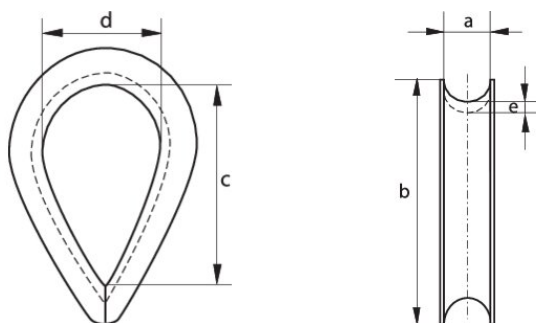

G-6120 profielkous

Productinformatie

Algemeen: Profielkous G-6120.

[... Read more](#)

Materiaal: Zacht staal.

Markering: CE

Afwerking: Verzinkt.

G-6120 profielkous

Maattekening

Technische gegevens

Artikelnr.	KabelØ Bereik mm	a mm	b mm	c mm	d mm	e mm	Gewicht (kg)
KCPRF080	8	8	51	35	22	4	6
KCPRF100	10	10	64	47	30	4	7
KCPRF120	12	12	76	57	35	5	14
KCPRF140	14	14	89	65	45	6	22
KCPRF160	16	16	102	76	50	6	24
KCPRF180	18	18	114	86	53	8	43
KCPRF200	20	20	127	94	60	9	65
KCPRF220	22	22	140	107	65	10	93
KCPRF240	24	24	152	114	70	10	102
KCPRF280	28	28	178	130	80	10,5	135
KCPRF320	32	32	203	157	100	10,5	162
KSPRF360	36	36	229	177	115	12	363
KSPRF400	40	40	254	198	120	12	376
KSPRF440	44	44	279	214	130	15	608
KSPRF500	50	50	305	215	140	20	960
KSPRF560	56	56	356	245	160	20	1.400
KSPRF640	64	64	407	275	180	20	1.700