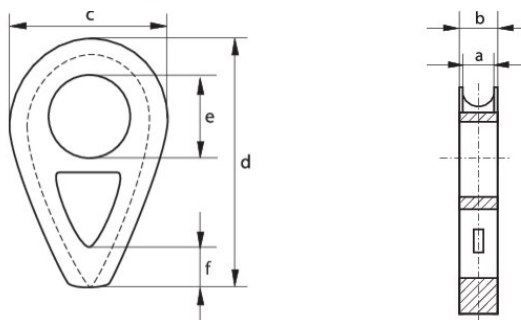

DIN 3091 kabelkous

Productinformatie

Algemeen: Versterkte kabelkous met asgat

Norm: Volgens DIN 3091

[... Read more](#)

Markering: Volgens norm, CE

Norm: DIN 3091

DIN 3091 kabelkous

Maattekening

Technische gegevens

Artikelnr.	KabelØ Bereik mm	a mm	b mm mm	c mm	d mm	e mm	f mm	Gewicht Kg/100st
10.27KSD91080	8	9	15	40	56	14	-	1,3
10.27KSD91100	10	11	17,5	50	70	18	-	1,7
10.27KSD91120	12	13	20	60	84	21	-	2
10.27KSD91140	14	16	23,5	70	98	25	-	2,5
10.27KSD91160	16	18	26	80	130	28	16	3,2
10.27KSD91180	18	20	28,5	90	145	31	18	4,6
10.27KSD91200	20	22	31	100	161	35	20	6,6
10.27KSD91220	22	24	33,5	110	177	38	22	9
10.27KSD91240	24	26	36	120	193	41	24	14
10.27KSD91260	26	29	39,5	130	209	44	26	21
10.27KSD91280	28	31	42	140	224	47	28	39
10.27KSD91320	32	35	47	160	256	53	32	73
10.27KSD91360	36	40	53	180	288	59	36	83
10.27KSD91400	40	44	58	200	320	65	40	113
10.27KSD91440	44	48	63	220	352	70	44	148
10.27KSD91480	48	53	69	240	384	76	48	193
10.27KSD91520	52	57	74	260	416	81	52	254
10.27KSD91560	56	62	80	280	448	86	56	355
10.27KSD91640	64	70	90	320	512	95	64	387
10.27KSD91720	72	79	101	360	576	140	72	437
10.27KSD91800	80	88	112	400	640	-	80	870