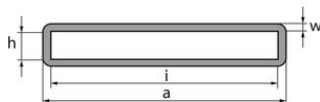

### Technische gegevens

Artikelnr.	Code	2-lagige hijsband mm	Sjorband	4-lagige hijsband mm	Voor hijsbanden t	a mm	h mm	i mm	w mm mm	Gewicht (kg)
12.4000201050	PU-2 66/60/4/3	-	50	-	-	70	4	60	3	0,85
12.4000201020	PU-2 50/40/10/5	30	35	-	-	50	10	40	5	1,1
12.4000201060	PU-2 70/60/12/5	50	-	-	-	70	12	60	5	1,45
12.4000201070	PU-2 80/70/12/5	60	-	-	-	80	12	70	5	1,6
12.4000201100	PU-2 95/85/12/5	75	75	-	-	95	12	85	5	2
12.4000201120	PU-2 110/100/12/5	90	-	-	-	110	12	100	5	2,1
12.4000201190	PU-2 145/135/12/5	120	-	-	-	145	12	135	5	2,8
12.4000201240	PU-2 170/160/12/5	150	-	-	-	170	12	160	5	3,4
12.4000201280	PU-2 200/190/12/5	180	-	-	-	200	12	190	5	3,8
12.4000201370	PU-2 330/320/15/8	300	-	-	-	330	15	320	8	7,2
12.4000201380	PU-2 330/320/30/8	-	-	300	-	330	30	320	8	7,8
12.4000201390	PU-2 330/320/45/8	-	-	-	20	330	45	320	8	8,4
12.4000201030	PU-2 50/40/20/5	-	-	30	-	50	20	40	5	-
12.4000201065	PU-2 70/60/17/5	-	-	50	-	70	17	60	5	-
12.4000201085	PU-2 85/75/17/5	-	-	-	1	85	17	75	5	-
12.4000201090	PU-2 80/70/24/5	-	-	60	-	80	24	70	5	-
12.4000201110	PU-2 95/85/24/5	-	-	75	2	95	12	85	5	-
12.4000201130	PU-2 110/100/17/5	-	-	-	3	110	17	100	5	-
12.4000201140	PU-2 110/100/24/5	-	-	90	-	110	24	100	5	-
12.4000201200	PU-2 145/135/24/5	-	-	120	-	145	24	135	5	-
12.4000201250	PU-2 170/160/17/5	-	-	-	6	170	17	160	5	-
12.4000201260	PU-2 170/160/24/5	-	-	150	-	170	24	160	5	-

### Technische gegevens

Artikelnr.	Code	2-lagige hijsband mm	Sjorband	4-lagige hijsband mm	Voor hijsbanden t	a mm	h mm	i mm	w mm mm	Gewicht (kg)
12.4000201290	PU-2 200/190/17/5	-	-	-	8	200	17	190	5	-
12.4000201300	PU-2 200/190/24/5	-	-	180	-	200	24	190	5	-
12.4000201320	PU-2 230/220/36/5	-	-	-	10	230	36	220	5	-
12.4000201340	PU-2 260/250/15/8	240	-	-	-	260	15	250	8	-
12.4000201360	PU-2 290/280/30/8	-	-	240	15	290	30	280	8	-