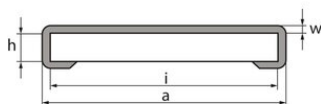

Standaard geleverd in 2 of 4 mtr lengte. Andere afmetingen op aanvraag.

Ook versie leverbaar speciaal voor sjobanden.

[... Read more](#)

Materiaal: Polyurethaan.

Temperatuursbereik: ca. -30°C +70°C, korte blootstelling aan +90°C.

PU beschermhoes, éénzijdig

Maattekening

PU beschermhoes, éénzijdig

Technische gegevens

Artikelnr.	Maat	Breedte inwendig mm	Hoogte mm	2-lagige hijsband mm	4-lagige hijsband mm	Rondstrop t	Gewicht kg/m
12.4000200020	50	40	10	30	-	-	0,85
12.4000200030	50	40	20	-	30	-	0,9
12.4000200060	70	60	12	50	-	-	1,25
12.4000200061	70	60	17	-	50	-	1,3
12.4000200070	80	70	12	60	-	-	1,3
12.4000200090	80	70	24	-	60	-	1,35
12.4000200095	85	75	12	-	-	1	1,35
12.4000200110	95	85	24	-	-	2	1,5
12.4000200120	110	100	12	90	-	-	1,55
12.4000200130	110	100	17	-	-	3	1,6
12.4000200140	110	100	24	-	90	-	1,6
12.4000200190	145	135	12	120	-	-	2
12.4000200200	145	135	24	-	120	-	2,1
12.4000200240	170	160	12	150	-	-	2,3
12.4000200250	170	160	17	-	-	6	2,4
12.4000200260	170	160	24	-	150	-	2,4
12.4000200280	200	190	12	180	-	-	2,6
12.4000200290	200	190	17	-	-	8	2,65
12.4000200300	200	190	24	-	180	-	2,7
12.4000200320	230	220	36	-	-	10	3,5
12.4000200340	260	250	15	240	-	-	3,9
12.4000200360	290	280	30	-	-	15	4,4
12.4000200370	330	320	15	300	-	-	4,4
12.4000200380	330	320	30	-	300	-	4,8
12.4000200390	330	320	45	-	-	20	5,3