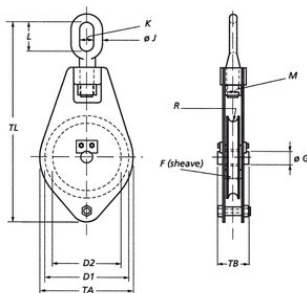

... [En savoir plus](#)

Plage de température d'utilisation: -40°C / +80°C

Note: CMU = charge maximale d'utilisation sur le raccord de tête.

Coefficient de sécurité: 4:1

Moufle Samson à 1 poulie

Dessin technique

Données techniques

Réf.	CMU tonne(s)	Dia. de câble mm	Poulies (#)	D1 mm	D2 mm	F mm	Ø G mm	Ø J mm	K mm	L mm	M mm	R mm	TA mm	TB mm	TL mm	Poids (kg)
16.13111000010	0,75	8	1	100	80	20	15	12	21	48	16	4,5	110	45	275	2
16.13111250110	1	10	1	125	105	27	22	16	26	58	18	5,5	135	52	336	3
16.13111500210	2	12	1	150	120	40	30	16	26	58	24	6,5	170	74	407	6
16.13112000310	3	14	1	200	165	40	30	21	32	72	30	7,5	220	74	500	10
16.13112500410	4	18	1	250	210	45	35	26	40	94	33	9,5	270	81	608	18
16.13113000610	6	20	1	300	255	50	40	29	45	108	42	11	320	88	706	27
16.13113500810	8	22	1	350	305	50	45	32	49	114	45	12	380	92	778	44
16.13113501010	10	22	1	350	305	60	50	36	54	125	52	12	380	110	795	50
16.13114001010	10	24	1	400	345	60	50	36	54	125	52	13	430	110	848	60
16.13113501210	12	22	1	350	305	60	50	41	60	144	56	12	380	114	821	59
16.13114001210	12	24	1	400	345	60	60	41	60	144	56	13	430	118	926	75
16.13113501610	16	22	1	350	305	60	50	46	66	163	64	12	380	114	879	69
16.13114001610	16	24	1	400	345	60	60	46	66	163	64	13	430	118	959	81
16.13114002010	20	24	1	400	345	60	60	51	72	173	72	13	430	118	990	97
16.13114502010	20	28	1	450	390	70	70	51	72	173	72	15	480	128	1046	109
16.13114502510	25	28	1	450	390	70	70	60	80	195	76	15	480	128	1105	130
16.13114503010	30	28	1	450	390	70	70	60	90	220	80	19,5	480	134	1145	150