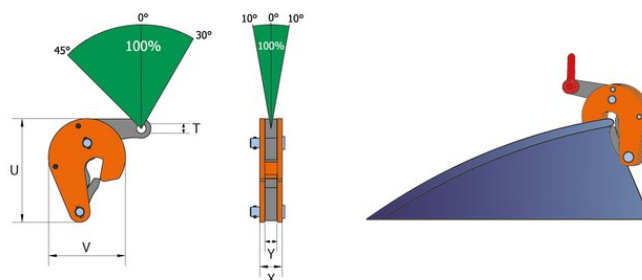

VKfW pince pour fûts

Dessin technique

Données techniques

Réf.	Code	CMU tonne(s)	Ouverture R mm mm	T mm	U mm mm	V mm mm	X mm mm	Y mm mm	Poids (kg)
16.11VKFW0.5t	VKFW 0.5 t	0,5	0-17	12	121	96	28	15	1,3