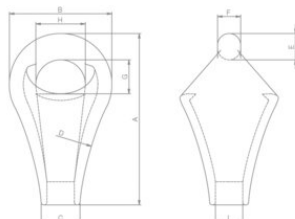

Note: La CMU spécifiée est la charge maximale recommandée pour des applications de grappin lorsque les mailles de raccordement et les douilles sont montées sur des poulies pour câble spéciales. Pour toute autre application, les directives internationales et nationales officielles doivent être suivies.

Coefficient de sécurité: 5:1

Poire de jonction Nemag

Dimensions

Données techniques

Réf.	Code	Diamètre câble mm	CMU tonne(s)	Rupture min. T	Amm mm	Bmm mm	Cmm mm	Dmm mm	Emm mm	Fmm mm	Gmm mm	Hmm mm	Imm mm	Poids (kg)
10.10NRPS01	RP-1	10-11	1,5	10	-	-	-	-	-	-	-	-	-	0,4
10.10NRPS02	RP-2	12-13	2	14	95	56	25	195	15,5	13,5	22	25	16	0,4
10.10NRPS03	RP-3	14-15	2,5	17,5	109	64	28	220	17,5	15,5	24	29	19	0,6
10.10NRPS04	RP-4	16-17	3	22,5	123	70	31	220	19,5	17,5	26	31	21	0,9
10.10NRPS05	RP-5	18-19	4,5	27,5	135	84	33	245	21	19	30	42	23	1,3
10.10NRPS06	RP-6	20-21	5	35	152	84	36	310	23	21	33	38	26	1,5
10.10NRPS07	RP-7	22-24	7	42,5	166	100	40	310	26	23	37	48	30	2,2
10.10NRPS08	RP-8	25-27	8	52,5	186	100	43	350	28	25	39	44	32	2,4
10.10NRPS09	RP-9	28-30	11	70	202	120	45	350	32	28	40	58	35	3,7
10.10NRPS10	RP-10	31-33	13	85	222	120	52	445	32	28,5	45	56	39	4,1
10.10NRPS11	RP-11	34-36	15	95	239	142	55	445	36	31,5	50	70	42	5,9
10.10NRPS12	RP-12	37-39	17	110	264	142	60	495	39	34,5	51	64	45	6,7
10.10NRPS13	RP-13	40-42	21	125	285	166	63	555	43	36,5	59	80	48	9,3
10.10NRPS14	RP-14	43-45	26	155	312	166	68	595	47	40	62	72	51	10,5
10.10NRPS15	RP-15	46-48	30	180	337	170	75	595	51	44	66	68	55	12,1
10.10NRPS17	RP-17	52-56	42,5	240	400	220	84	880	60	54	75	90	63	21,3