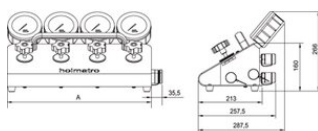

Fourni avec :

- Coupleurs
- Manomètres

... [En savoir plus](#)

Caractéristiques: Excellente maîtrise de votre charge ; régulation extrêmement précise du débit d'huile à haute pression

Note: A monter sur le cadre protecteur de pompes Vari

Bloc de robinets simple effet 'FlowPanel'

Dessin technique

Données techniques

Code	Nombre d'orifices de sortie	Raccords	Manomètre	Poids (kg)
HMS 2 C	2	Oui	Oui	9
HMS 4 C	4	Oui	Oui	17,8
HMS 6 C	6	Oui	Oui	26,6