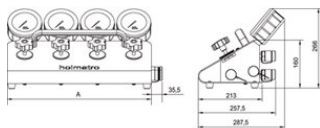

### Données techniques

Code	Nombre d'orifices de sortie	Raccords	Manomètre	Poids (kg)
HMS 2 C	2	Oui	Oui	9
HMS 4 C	4	Oui	Oui	17,8
HMS 6 C	6	Oui	Oui	26,6