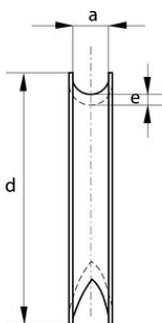

Cosse en inox

Informations du produit

... [Read more](#)

Matériau: AISI 316

Cosse en inox

Dimensions

Données techniques

| Diamètre câble | Type | Poids (kg) |
|----------------|----------|------------|
| 2 | 844-1-02 | 0,002 |
| 2,5 | 844-1-03 | 0,003 |
| 3,5 | 844-1-04 | 0,004 |
| 4 | 844-1-05 | 0,005 |
| 5 | 844-1-06 | 0,006 |
| 7 | 844-1-08 | 0,01 |
| 9 | 844-1-10 | 0,032 |
| 11 | 844-1-12 | 0,039 |
| 13 | 844-1-14 | 0,074 |
| 16 | 844-1-16 | 0,086 |
| 20 | 844-1-20 | 0,116 |