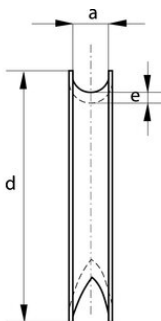

## Cosse en inox

### Dessin technique

### Données techniques

Diamètre câble	Type	Poids (kg)
2	844-1-02	0,002
2,5	844-1-03	0,003
3,5	844-1-04	0,004
4	844-1-05	0,005
5	844-1-06	0,006
7	844-1-08	0,01
9	844-1-10	0,032
11	844-1-12	0,039
13	844-1-14	0,074
16	844-1-16	0,086
20	844-1-20	0,116