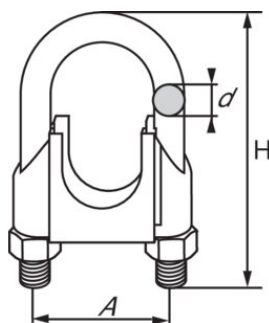

... [En savoir plus](#)

---

**Marquage:** Selon la norme

**Finition:** Electro-galvanisé

**Norme:** DIN 741

**Note:** Suivez les instructions de montage du manuel d'utilisation avant de l'utiliser.

## Serre-câble DIN 741

### Dessin technique

### Données techniques

Réf.	Diamètre câble mm	Pouce inch	A mm	d mm	H mm	Poids kg/100pc
10.1574103	3	1/8	9	4	20	1,4
10.1574105	5	3/16	11	5	24	1,5
10.1574106	6	1/4	13	5	28	2,1
10.1574108	8	5/16	16	6	34	4,1
10.1574110	10	3/8	19	8	42	6,8
10.1574111	11	7/16	20	10	44	7,2
10.1574113	13	1/2	24	10	55	13
10.1574114	14	9/16	25	10	57	13,5
10.1574116	16	5/8	29	12	63	21
10.1574119	19	3/4	32	12	75	28
10.1574122	22	7/8	37	14	85	40
10.1574126	26	1	41	14	95	44
10.1574130	30	1 1/8	48	16	110	66
10.1574134	34	1 1/4	52	16	120	85
10.1574140	40	1 1/2	58	16	140	104