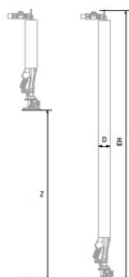

Extremely comprehensive equipment of the basic product:

- Quick-change coupling,
- Motor protection switch (protects the vacuum generator from winding damage)
- Integrated quick-release function (uncoupling function)
- Function for 360° horizontal rotation
- 90° tilting function (to grip lifting goods vertically and move them horizontally... [En savoir plus](#))

Marquage: Selon la norme, Marqué CE

Norme: EN 14238

Vacuum Tube Lifter FORCE-LIFT®

Dessin technique

Données techniques

CMU tonne(s)	Hauteur de levage m	Type	Description	D mm	Z mm	EH mm	Poids (kg)
0,03	1,3	FL-30-P50/100/1700	Vacuum pump	100	130	2 270	6,9
0,03	1,53	FL-30-P50/100/2000	Vacuum pump	100	1 530	2 570	6,9
0,03	1,795	FL-30-P50/100/2300	Vacuum pump	100	1 795	2 870	6,9
0,035	1,32	FL-35-P50/120/1700	Vacuum pump	120	1 320	2 270	9,2
0,035	1,55	FL-35-P50/120/2000	Vacuum pump	120	1 550	2 570	9,2
0,035	1,782	FL-35-P50/120/2300	Vacuum pump	120	1 782	2 870	9,2
0,04	1,32	FL-40-SV400/120/1700	Vacuum pump	120	1 320	2 270	9,5
0,04	1,55	FL-40-SV400/120/2000	Vacuum pump	120	1 550	2 570	9,5
0,04	1,782	FL-40-SV400/120/2300	Vacuum pump	120	1 782	2 870	9,5
0,045	1,32	FL-45-P80/120/1700	Vacuum blower	120	1 320	2 270	9,2
0,045	1,55	FL-45-P80/120/2000	Vacuum blower	120	1 550	2 570	9,2
0,045	1,782	FL-45-P80/120/2300	Vacuum blower	120	1 782	2 870	9,2
0,075	1,34	FL-75-SV400/160/1700	Vacuum blower	160	1 340	2 270	13,6
0,075	1,58	FL-75-SV400/160/2000	Vacuum blower	160	1 580	2 570	13,6
0,075	1,815	FL-75-SV400/160/2300	Vacuum blower	160	1 815	2 870	13,6