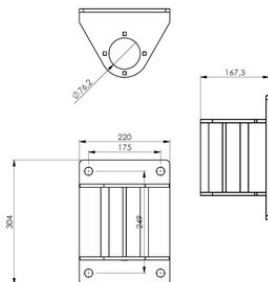

Wall Socket for Swivel Davit Crane, Zinc Plated

Informations du produit

Wall socket with zinc plating, suitable for Gebuwin Swivel Davit cranes SD models: SD125, SD250, SD500 en SD501.

... [En savoir plus](#)

Wall Socket for Swivel Davit Crane, Zinc Plated

Dessin technique

Données techniques

Réf.	Code	Poids (kg)
77001844	WSSD	7,6