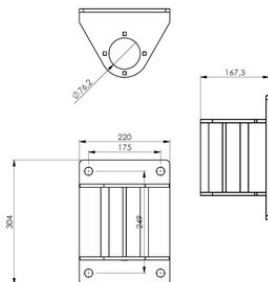

Wall Socket for Swivel Davit Crane, Zinc Plated

Dimensions

Données techniques

Réf.	Code	Poids (kg)
77001844	WSSD	7,6