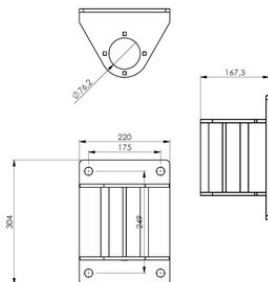

### Dessin technique

### Données techniques

Réf.	Code	Poids (kg)
77001842	WSSD316	7,6