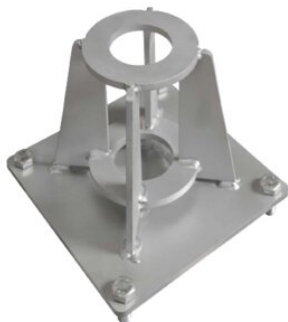

Floor Socket for Gebuwin Swivel Davit Cranes, Zinc Plated

Informations du produit

Floor socket with zinc plating, suitable for Gebuwin Swivel Davit cranes SD.

... [En savoir plus](#)

Floor Socket for Gebuwin Swivel Davit Cranes, Zinc Plated

Dessin technique

Données techniques

Poids
(kg)

8,5