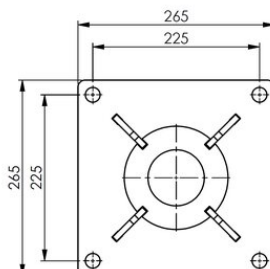

Dimensions

Données techniques

Poids
(kg)

8,5