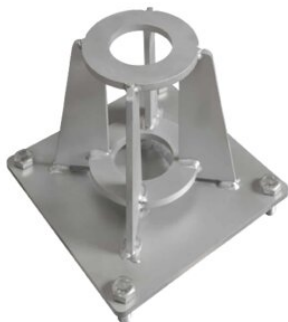

Floor Socket for Gebuwin Swivel Davit Cranes, Zinc Plated

Informations du produit

Floor socket with zinc plating, suitable for Gebuwin Swivel Davit cranes SD.

... [Read more](#)

Floor Socket for Gebuwin Swivel Davit Cranes, Zinc Plated

Dimensions

Données techniques

Poids
(kg)

8,5