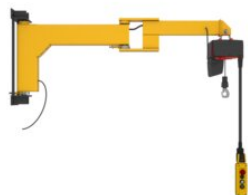

## Potence murale 180° BOY BW

---

### Informations du produit

Potence murale pour une utilisation en intérieur.

La potence murale BOY BW à bras articulé est conçue pour la manutention sûre et rapide de petits outils, de pièces, etc. jusqu'à 250 kg. Le bras articulé vous permet d'atteindre facilement et précisément tous les coins du lieu de travail.

#### Avantages :

- Bras repliable
- Grande hauteur de levage effective
- Conception compacte
- Rotation aisée
- Peut être montée sur une machine

... [En savoir plus](#)

---

**Marquage:** Selon la norme, Marqué CE