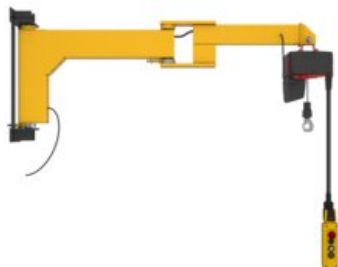

Potence murale 180° BOY BW

Informations du produit

Potence murale pour une utilisation en intérieur.

La potence murale BOY BW à bras articulé est conçue pour la manutention sûre et rapide de petits outils, de pièces, etc. jusqu'à 250 kg. Le bras articulé vous permet d'atteindre facilement et précisément tous les coins du lieu de travail.

Avantages :

- Bras repliable
- Grande hauteur de levage effective
- Conception compacte
- Rotation aisée
- Peut être montée sur une machine

Marquage: Selon la norme, Marqué CE

Norme: EN 13001

Réf.	CMU	Longueur
BW0006-2000	0,063	2
BW0006-3000	0,063	3
BW0006-4000	0,063	4
BW0012-2000	0,125	2
BW0012-3000	0,125	3
BW0012-4000	0,125	4
BW0025-4000	0,25	4
BW0025-2000	0,25	2
BW0025-3000	0,25	3