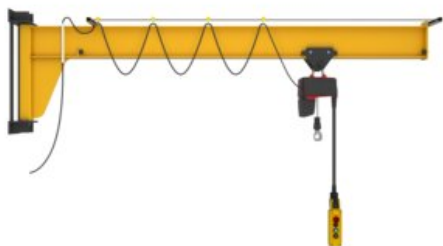

## Potence murale 180° ASSISTENT AW

### Informations du produit

Potence pivotante murale pour utilisation intérieure/extérieure.

La potence murale ASSISTENT AW est une potence polyvalente pour le poste de travail, d'une capacité allant jusqu'à 2 000 kg. Grâce à sa conception compacte, cette potence convient parfaitement aux espaces de travail étroits et restreints.

**Conception de la potence :** Profil bas.

**Avantages :**

- Hauteur de crochet effective élevée
- Alimentation de la machine avec positionnement précis
- Conception compacte
- Mécanisme de rotation électrique en option  
Voir l'onglet des données techniques pour les options possibles
- Possibilité d'utilisation en extérieur