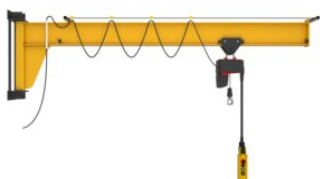

Potence murale 180° ASSISTENT AW

Informations du produit

Potence pivotante murale pour utilisation intérieure/extérieure.

La potence murale ASSISTENT AW est une potence polyvalente pour le poste de travail, d'une capacité allant jusqu'à 2 000 kg. Grâce à sa conception compacte, cette potence convient parfaitement aux espaces de travail étroits et restreints.

Conception de la potence : Profil bas.

Avantages :

- Hauteur de crochet effective élevée
- Alimentation de la machine avec positionnement précis
- Conception compacte
- Mécanisme de rotation électrique en option
Voir l'onglet des données techniques pour les options possibles
- Possibilité d'utilisation en extérieur

... [En savoir plus](#)

Marquage: Selon la norme, Marqué CE

Norme: EN 13001

Potence murale 180° ASSISTENT AW

Données techniques

Réf.	CMU	Longueur
AW0008-6000	0,08	6
AW0008-6500	0,08	6,5
AW0008-7000	0,08	7
AW0008-7500	0,08	7,5
AW0008-8000	0,08	8
AW0008-8500	0,08	8,5
AW0008-9000	0,08	9
AW0008-9500	0,08	9,5
AW0008-10000	0,08	10
AW0008-2000	0,08	2
AW0008-2500	0,08	2,5
AW0008-3000	0,08	3
AW0008-3500	0,08	3,5
AW0008-4000	0,08	4
AW0008-4500	0,08	4,5
AW0008-5000	0,08	5
AW0008-5500	0,08	5,5
AW0012-2000	0,125	2
AW0012-2500	0,125	2,5
AW0012-3000	0,125	3
AW0012-3500	0,125	3,5
AW0012-4000	0,125	4
AW0012-4500	0,125	4,5
AW0012-5000	0,125	5
AW0012-5500	0,125	5,5
AW0012-6000	0,125	6
AW0012-6500	0,125	6,5
AW0012-7000	0,125	7
AW0012-7500	0,125	7,5
AW0012-8000	0,125	8
AW0012-8500	0,125	8,5
AW0012-9000	0,125	9