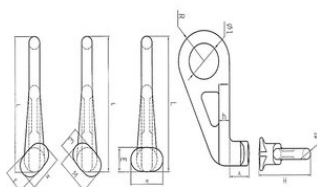

- Les crochets pour conteneurs en version gauche et droite doivent être utilisés avec un palonnier et 4 brins (2 à gauche et 2 à droite) à 45°+/-15°
- Le crochet pour conteneurs en version verticale doit être utilisé avec un palonnier et 4 brins à 0°+/-15°

Les crochets doivent être utilisés avec une chaîne de 20mm et une CMU de 16 tonnes.

Les avantages de notre gamme grade 100 :

- Une CMU 25% plus grande par rapport à des composants traditionnels en grade 80
- Tous les composants POWERTEX G100 sont peints en rouge lumineux
- Des maillons et composants multifonctionnels sont inclus dans la gamme pour permettre un assemblage rapide et économique des élingues chaînes
- Les composants répondent à la norme EN 1677 partie 1/2/3/4 +25%CMU
- Chaque composant forgé est testé pour la détection des fissures et des échantillons sont testés pour la charge d'épreuve.
- Chaque composant est testé en usine et la fatigue est évalué à 20 000 cycles à 1,5 fois la CMU
- Traçabilité complète par numéro de lot

... [Read more](#)

Marquage: Selon la norme, POWERTEX + Modèle (CH-20-10x) + code de traçabilité.

Plage de température d'utilisation: de -40°C à +200°C sans réduction de la CMU.

Finition: Revêtement poudre rouge lumineux.

Norme: EN 1677-1 (+ 25% WLL), AS 3776

Coefficient de sécurité: 4:1

Grade: 10

Crochet pour conteneur CH POWERTEX

Dimensions

Données techniques

Réf.	Code	Diamètre chaîne mm	CMU tonne(s)	Longueur effective mm	Modèle	Amm mm	Emm mm	Hmm mm	h mm	Lmm mm	Mmm mm	Rmm mm	Ø1 mm	Ø2 mm	Poids (kg)
402301601490	CH-20-10L	20	16	190	Gauche	46	48	166	25	265	75	60	70	25	4
402301601510	CH-20-10S	20	16	190	Vertical	46	48	166	25	265	75	60	70	25	4
402301601500	CH-20-10R	20	16	190	Droite	46	48	166	25	265	75	60	70	25	4