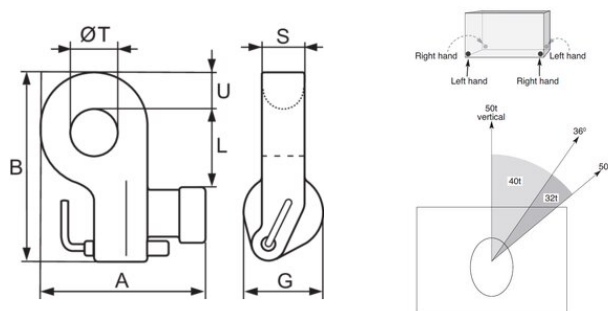

CLB MKVA crochet pour conteneur

Informations du produit

Informations générales : Pour le levage de conteneurs standard dans les pièces de coin supérieures. Fourni avec 4 oeillets de levage (2 droites et 2 gauches). A utiliser avec un palonnier.

L'oeillet est sécurisé pour éviter que la charge ne lâche accidentellement.

... [En savoir plus](#)

Matériau: Grade 8.

Marquage: Selon la norme, Marqué CE, CMU & CE.

Norme: EN 13155

Coefficient de sécurité: 4:1

Grade: 8

CLB MKVA crochet pour conteneur

Dessin technique

Données techniques

Réf.	Code	CMU tonne(s)	A mm	B mm	G mm	L mm	S mm	T mm	U mm	Poids (kg)
11.27CLB40	CLB	32	152	181	75	73	40	45	37	18