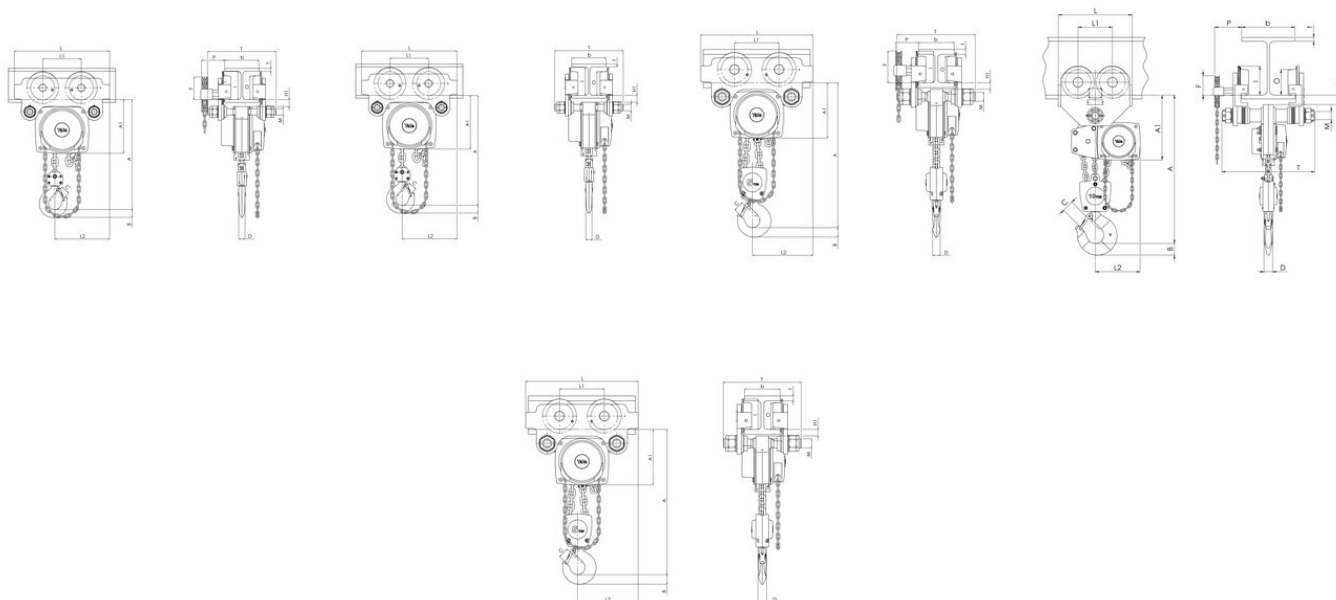

Yalelift IT palan manuel à chaîne avec chariot

Informations du produit

Informations générales :

Capacité de 500 à 20.000 kg

La combinaison du Yalelift 360 couplé avec un chariot intégré permet un gain de hauteur important et encore plus de possibilités.

Caractéristiques :

- Le Yalelift IT, dont tous les modèles jusqu'à 3 tonnes sont en un brin, vous permet donc d'envisager des solutions pour le déplacement de vos charges lourdes en hauteur réduite. Cette association vous offre la réponse pour toutes les situations limitées en hauteur disponible : élinguage spécifique (charges longues ou larges), hauteurs sous plafond réduites.
- Le chariot est très facilement adaptable à toutes sortes de profilés. L'ajustement à la largeur de fer se fait très facilement.
- Les chariots jusqu'à 5 tonnes sont prévus pour 2 gammes de poutres : la gamme A standard pour les écartements jusqu'à 180 mm qui couvre approximativement 80% des besoins et la gamme B pour les écartements jusqu'à 300 mm.
- Les galets du chariot sont conçus pour accepter une inclinaison de l'aile du profilé de 14° maximum (DIN 1025 - partie 1). L'excellente qualité de roulement est obtenue par des galets lubrifiés à vie et étanches.
- Un dispositif d'anti-basculement et d'anti-chute est prévu par défaut.

Attention: Les palans à chaîne et chariots Yale ne conviennent pas pour le transport de personnes.

Yalelift IT palan manuel à chaîne avec chariot

Dessin technique

Données techniques

CMU tonne(s)	Taille	Hauteur de levage m	Nb de brins	Largeur de fer	Modèle	Rayon min. mm
0,5	A	3	1	50-180	YLIT 500	900
0,5	B	3	1	180-300	YLIT 500	900
1	A	3	1	50-180	YLIT 1000	900
1	B	3	1	180-300	YLIT 1000	900
2	A	3	1	58-180	YLIT 2000	1 150
2	B	3	1	180-300	YLIT 2000	1 150
3	A	3	1	74-180	YLIT 3000	1 500
3	B	3	1	180-300	YLIT 3000	1 400
5	A	3	2	98-180	YLIT 5000	2 000
5	B	3	2	180-300	YLIT 5000	1 800
10	B	3	3	125-310	YLIT 10000	1 800
20	B	3	6	180-310	YLIT 20000 1	9 500