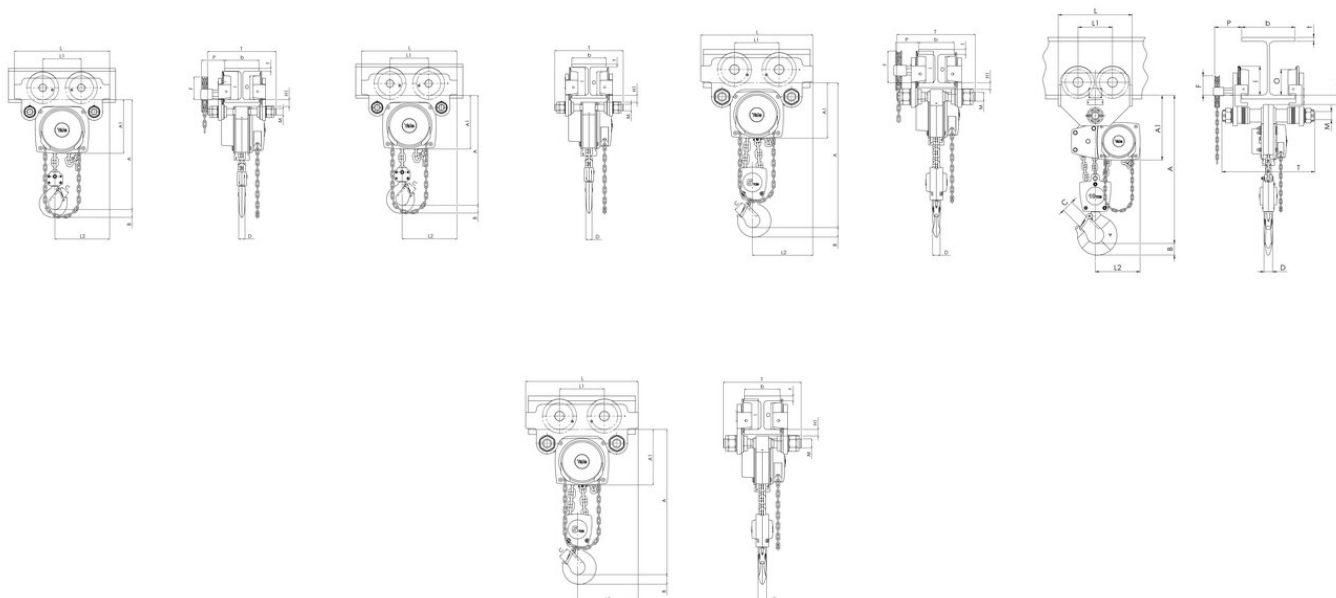

#### Informations générales :

Capacité de 500 à 20.000 kg

La combinaison du Yalelift 360 couplé avec un chariot intégré permet un gain de hauteur important et encore plus de possibilités.

#### Caractéristiques :

- Le Yalelift IT, dont tous les modèles jusqu'à 3 tonnes sont en un brin, vous permet donc d'envisager des solutions pour le déplacement de vos charges lourdes en hauteur réduite. Cette association vous offre la réponse pour toutes les situations limitées en hauteur disponible : élinguage spécifique (charges longues ou larges), hauteurs sous plafond réduites.
- Le chariot est très facilement adaptable à toutes sortes de profilés. L'ajustement à la largeur de fer se fait très facilement.
- Les chariots jusqu'à 5 tonnes sont prévus pour 2 gammes de poutres : la gamme A standard pour les écartements jusqu'à 180 mm qui couvre approximativement 80% des besoins et la gamme B pour les écartements jusqu'à 300 mm.
- Les galets du chariot sont conçus pour accepter une inclinaison de l'aile du profilé de 14° maximum (DIN 1025 - partie 1). L'excellente qualité de roulement est obtenue par des galets lubrifiés à vie et étanches.
- Un dispositif d'anti-basculement et d'anti-chute est prévu par défaut.

### Dimensions