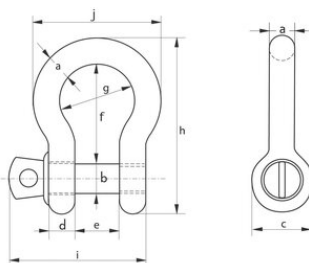

Coefficient de sécurité: 6:1

Grade: 6

G-4161 manille lyre à axe vissé Green Pin

Dessin technique

Données techniques

| Réf. | CMU tonne(s) | A mm | B mm | C mm | D mm | e mm | f mm | g mm | h mm | i mm | j mm | Poids (kg) |
|---------------|-----------------|------|------|------|------|------|------|------|------|------|------|---------------|
| 11.31GPGHBB05 | 0,33 | 5 | 6 | 12 | 5 | 9,5 | 22 | 16 | 36 | 29,5 | 26 | 0,02 |
| 11.31GPGHBB06 | 0,5 | 7 | 8 | 16,5 | 7 | 12 | 29 | 20 | 48,5 | 38 | 34 | 0,05 |
| 11.31GPGHBB08 | 0,75 | 9 | 10 | 20 | 9 | 13,5 | 32 | 22 | 56 | 46,5 | 40 | 0,1 |
| 11.31GPGHBB10 | 1 | 10 | 11 | 22,5 | 10 | 17 | 36,5 | 26 | 63,5 | 54 | 46 | 0,14 |
| 11.31GPGHBB11 | 1,5 | 11 | 13 | 26,5 | 11 | 19 | 43 | 29 | 74 | 59,5 | 51 | 0,19 |
| 11.31GPGHBB13 | 2 | 13,5 | 16 | 34 | 13 | 22 | 51 | 32 | 89 | 73 | 58 | 0,36 |
| 11.31GPGHBB16 | 3,25 | 16 | 19 | 40 | 16 | 27 | 64 | 43 | 110 | 89 | 75 | 0,63 |
| 11.31GPGHBB19 | 4,75 | 19 | 22 | 46 | 19 | 31 | 76 | 51 | 129 | 103 | 89 | 1,01 |
| 11.31GPGHBB22 | 6,5 | 22 | 25 | 52 | 22 | 36 | 83 | 58 | 144 | 119 | 102 | 1,5 |
| 11.31GPGHBB25 | 8,5 | 25 | 28 | 59 | 25 | 43 | 95 | 68 | 164 | 137 | 118 | 2,21 |
| 11.31GPGHBB28 | 9,5 | 28 | 32 | 66 | 28 | 47 | 108 | 75 | 185 | 153 | 131 | 3,16 |
| 11.31GPGHBB32 | 12 | 32 | 35 | 72 | 32 | 51 | 115 | 83 | 201 | 170 | 147 | 4,31 |
| 11.31GPGHBB35 | 13,5 | 35 | 38 | 80 | 35 | 57 | 133 | 92 | 227 | 186 | 162 | 5,55 |
| 11.31GPGHBB38 | 17 | 38 | 42 | 88 | 38 | 60 | 146 | 99 | 249 | 203 | 175 | 7,43 |
| 11.31GPGHBB45 | 25 | 45 | 50 | 103 | 45 | 74 | 178 | 126 | 300 | 243 | 216 | 12,84 |
| 11.31GPGHBB50 | 35 | 50 | 57 | 111 | 50 | 83 | 197 | 138 | 331 | 272 | 238 | 18,15 |
| 11.31GPGHBB57 | 42,5 | 57 | 65 | 130 | 57 | 95 | 222 | 160 | 377 | 310 | 274 | 26,29 |
| 11.31GPGHBB65 | 55 | 65 | 70 | 145 | 65 | 105 | 260 | 180 | 433 | 344 | 310 | 37,6 |