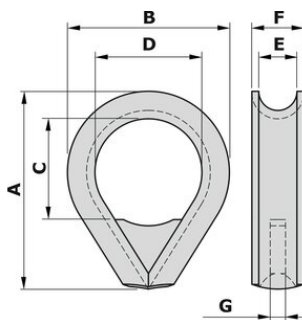

### Informations du produit

**Informations générales :** cosse-coeur extra renforcée.

[... Read more](#)

**Matériau:** Acier doux.

**Plage de température d'utilisation:** -20°C jusqu'à +200°C

**Finition:** Galvanisé.

### Dimensions

### Données techniques

Réf.	Diamètre câble mm	Amm mm	Bmm mm	Cmm mm	Dmm mm	Emm mm	Fmm mm	Gmm mm	Poids kg/100pc
10.2511040999	14-15	101,6	75	50	50	17	22	6	40
10.2511045999	16-17	114,3	85	50	53	19	25	6	50
10.2511050999	18-19	127	100	60	60	21	29	8	80
10.2511055999	20-21	139,7	110	60	65	23	33	8	90
10.2511069999	22-23	152,4	115	70	70	25	34	8	100
10.2511079999	24-27	177,8	135	75	80	30	38	10	170
10.2511089999	28-30	203,2	155	80	100	33	44	10	250
10.2511099999	31-34	228,6	175	110	115	38	49	10	400
10.2511109999	35-37	254	190	120	120	41	52	15	450
10.2511119999	38-42	279,4	210	120	130	46	60	15	700
10.2511129999	43-47	304,8	245	140	145	52	65	15	830
10.2511149999	48-54	355,6	260	155	155	60	72	20	1 250
10.2511179999	55-63	431,8	310	200	190	70	84	20	1 800
10.2511199999	64-73	482,6	350	235	230	81	119	20	3 050
10.2511229999	74-83	558,8	395	240	255	92	130	20	4 050
10.2511249999	84-95	609,6	430	275	280	105	145	25	4 950
10.2511269999	96-109	660,4	450	295	285	120	155	30	5 400