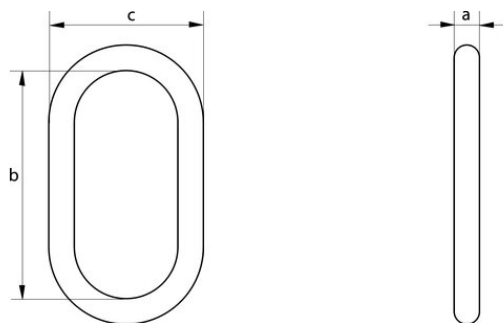

### Product information

Long link chain.

Certification on request: 2.1

... [Read more](#)

---

**Material:** AISI 316

**Marking:** According to standard

**Standard:** DIN 763

## Long Link Chain R-7890, Stainless Steel

### Technical data

Part code	Chain diameter mm	a mm	b mm mm	c mm	Weight kg/m
RVKTDN63003	3	3	26	12	0.14
RVKTDN63004	4	4	32	16	0.27
RVKTDN63005	5	5	36	20	0.43
RVKTDN63006	6	6	42	24	0.63
RVKTDN63007	7	7	48	28	0.86
RVKTDN63008	8	8	54	32	1.1
RVKTDN63010	10	10	66	40	1.75