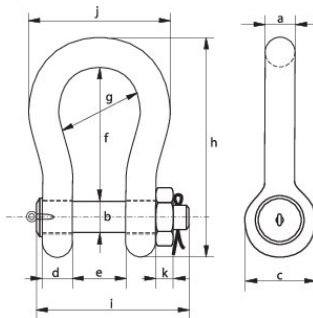

Certification on request: 2.1, 2.2, 3.1, MTCa, MTCb, LROS, MPIa, USA [... Read more](#)

**Material:** Bow and pin alloy steel, quenched and tempered

**Marking:** CE-marked

**Temperature range:** -40°C up to +200°C

### Technical data

Part code	WLL ton	a mm	b mm	c mm	d mm	e mm	f mm	g mm	h mm	i mm	j mm	k mm	Weight kg
11.31HDPOPHM0120	120	95	95	208	95	147	400	238	647	453	428	50	110
11.31HDPOPHM0150	150	105	108	238	105	169	410	275	688	496	485	50	160
11.31HDPOPHM0200	200	120	130	279	120	179	513	290	838	564	530	70	235
11.31HDPOPHM0250	250	130	140	299	130	205	554	305	904	614	565	70	295
11.31HDPOPHM0300	300	140	150	325	140	205	618	305	996	644	585	80	368
11.31HDPOPHM0400	400	170	175	376	164	231	668	325	1,114	690	665	70	560
11.31HDPOPHM0500	500	180	185	398	164	256	718	350	1,190	720	710	70	685
11.31HDPOPHM0600	600	200	205	444	189	282	718	375	1,243	810	775	70	880
11.31HDPOPHM0700	700	210	215	454	204	308	718	400	1,263	870	820	70	980
11.31HDPOPHM0800	800	210	220	464	204	308	718	400	1,270	870	820	70	1,100
11.31HDPOPHM0900	900	220	230	485	215	328	718	420	1,296	920	860	70	1,280
11.31HDPOPHM1000	1,000	240	240	515	215	349	718	420	1,336	940	900	70	1,460
11.31HDPOPHM1250	1,250	260	270	585	230	369	768	450	1,456	1,025	970	70	1,990
11.31HDPOPHM1500	1,500	280	290	625	230	369	818	450	1,556	1,025	1,010	70	2,400